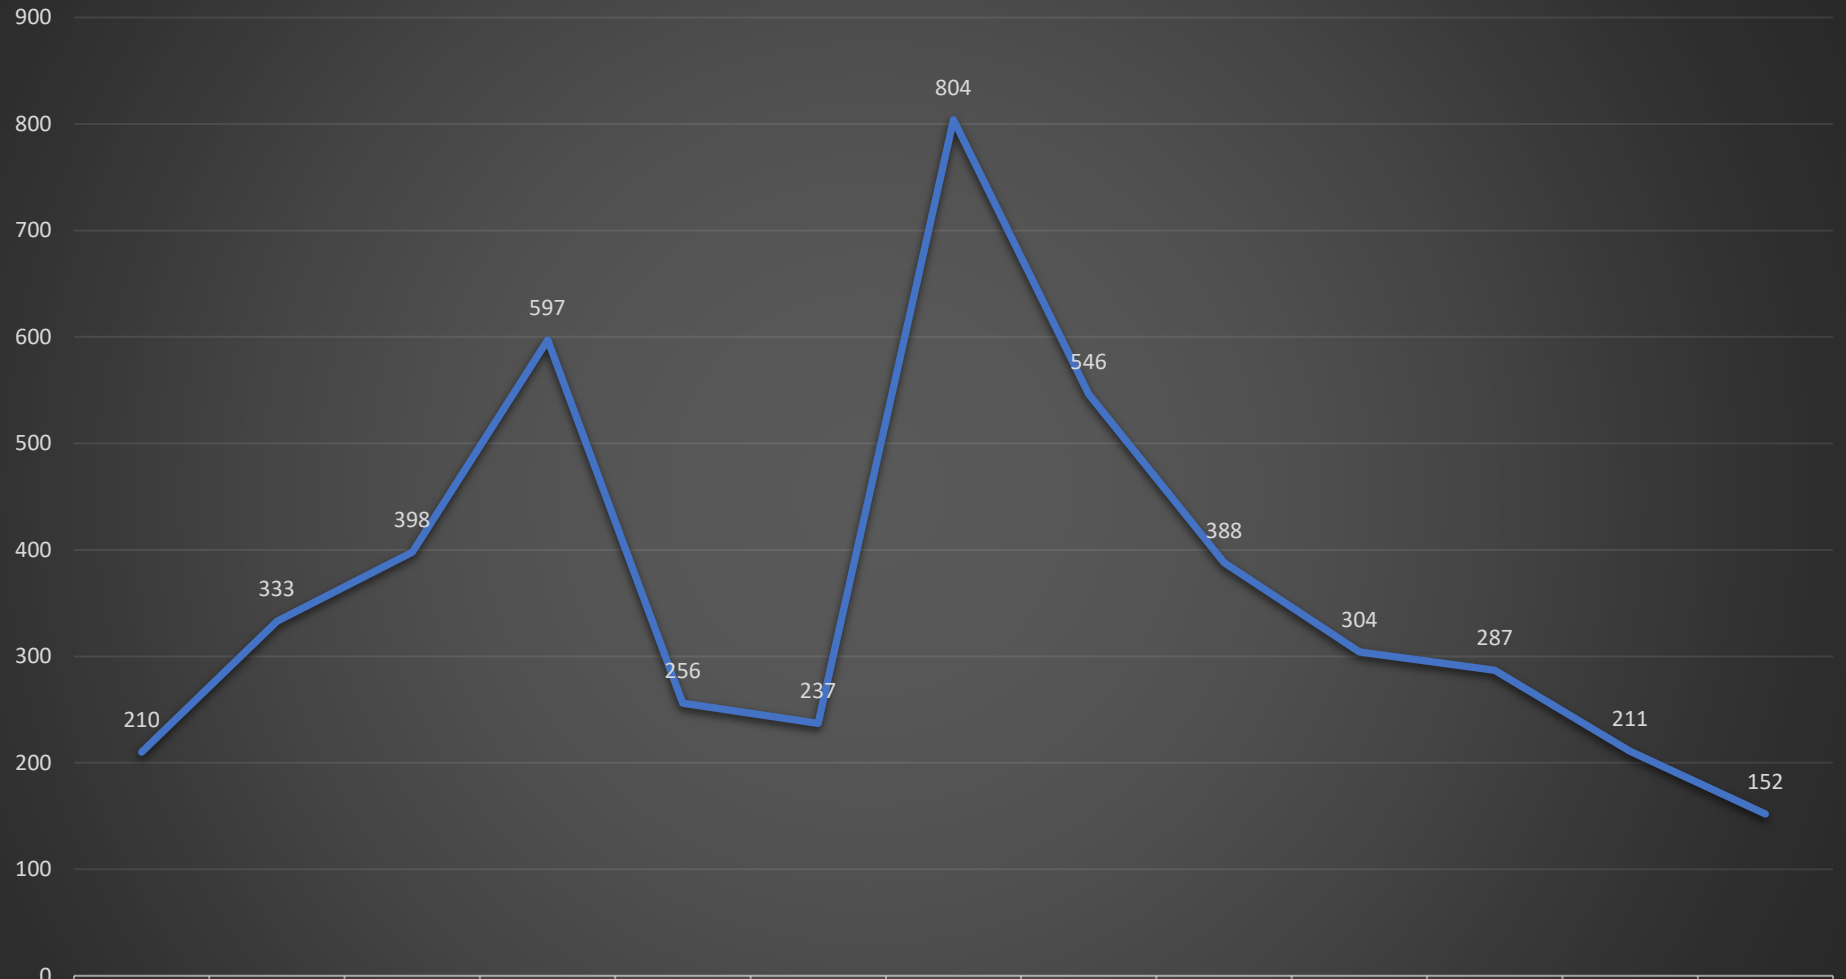

## Degrees Granted by Year 2008-2009 to 2020-2021

	2008-9	2009-10	2010-11	2011-12	2012-13	2013-14	2014-15	2015-16	2016-17	2017-18	2018-19	2019-20	2020-21
Degrees	210	333	398	597	256	237	804	546	388	304	287	211	152

— Degrees